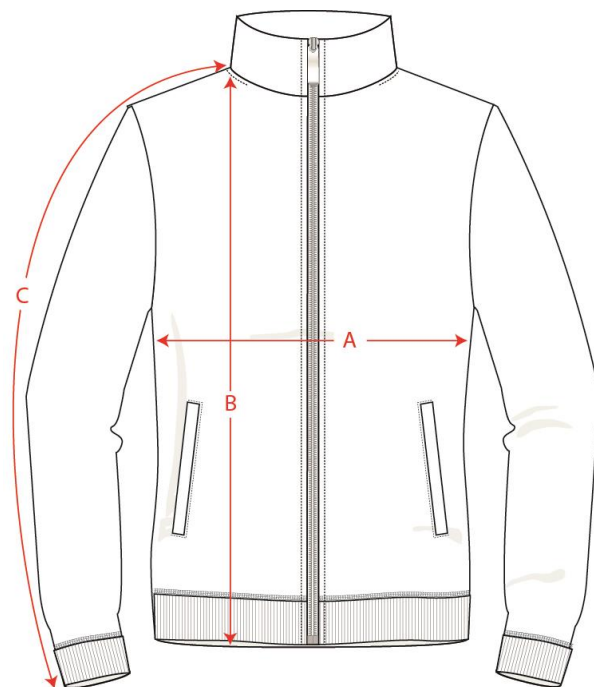

31400-841018 Sweatjacke, ohne Kapuze, Unisex

Größen/Sizes	110	116	122	128	140	152	164/ XS	S	M	L	XL	XXL	3XL	4XL
A: 1/2 Brustweite/ Half Chest	38 cm	40 cm	41,5 cm	43 cm	46 cm	49 cm	52 cm	54 cm	57 cm	60 cm	63 cm	66 cm	69 cm	72 cm
B: Länge Vorne/ Body Length Front	44,5 cm	47 cm	49 cm	51 cm	55 cm	59 cm	63 cm	68 cm	71 cm	73 cm	76 cm	79 cm	82 cm	85 cm
C: Armlänge/ Sleeve Length	43 cm	45 cm	46,5 cm	48 cm	51 cm	54 cm	57 cm	62 cm	63 cm	64 cm	65 cm	65,5 cm	66 cm	66,5 cm